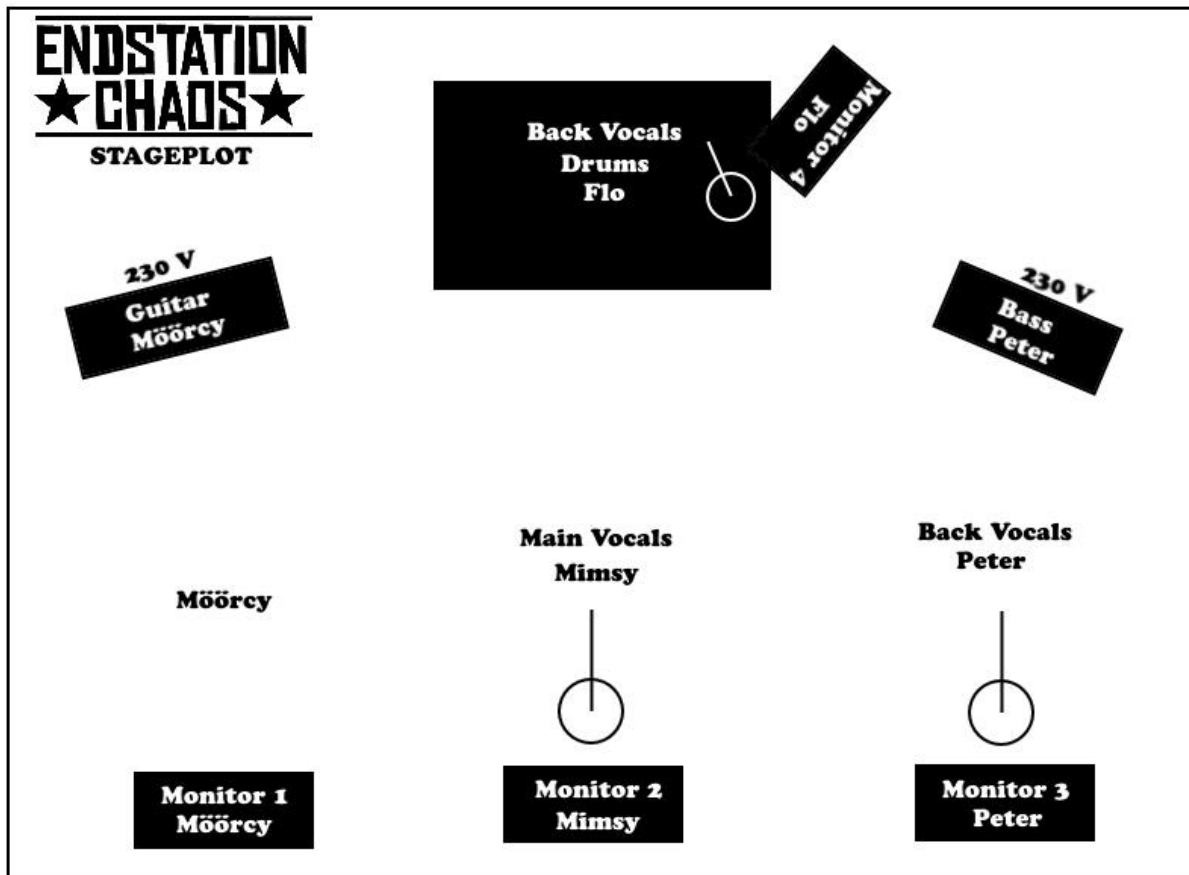

## Stageplot und Technical Rider für Endstation Chaos

#### 1.1. Schlagzeug

- 13" Tom
- 18" Standtom
- 22" Basedrum
- 20" Ridebecken
- 16" Crashbecken
- 18" Crashbecken
- 16" Chinabecken
- 14" Hi-Hat Becken
- Snare
- Fußmaschine

#### 1.2 Bass

- Topteil und Box

#### 1.3 Gitarre

- Topteil und Box